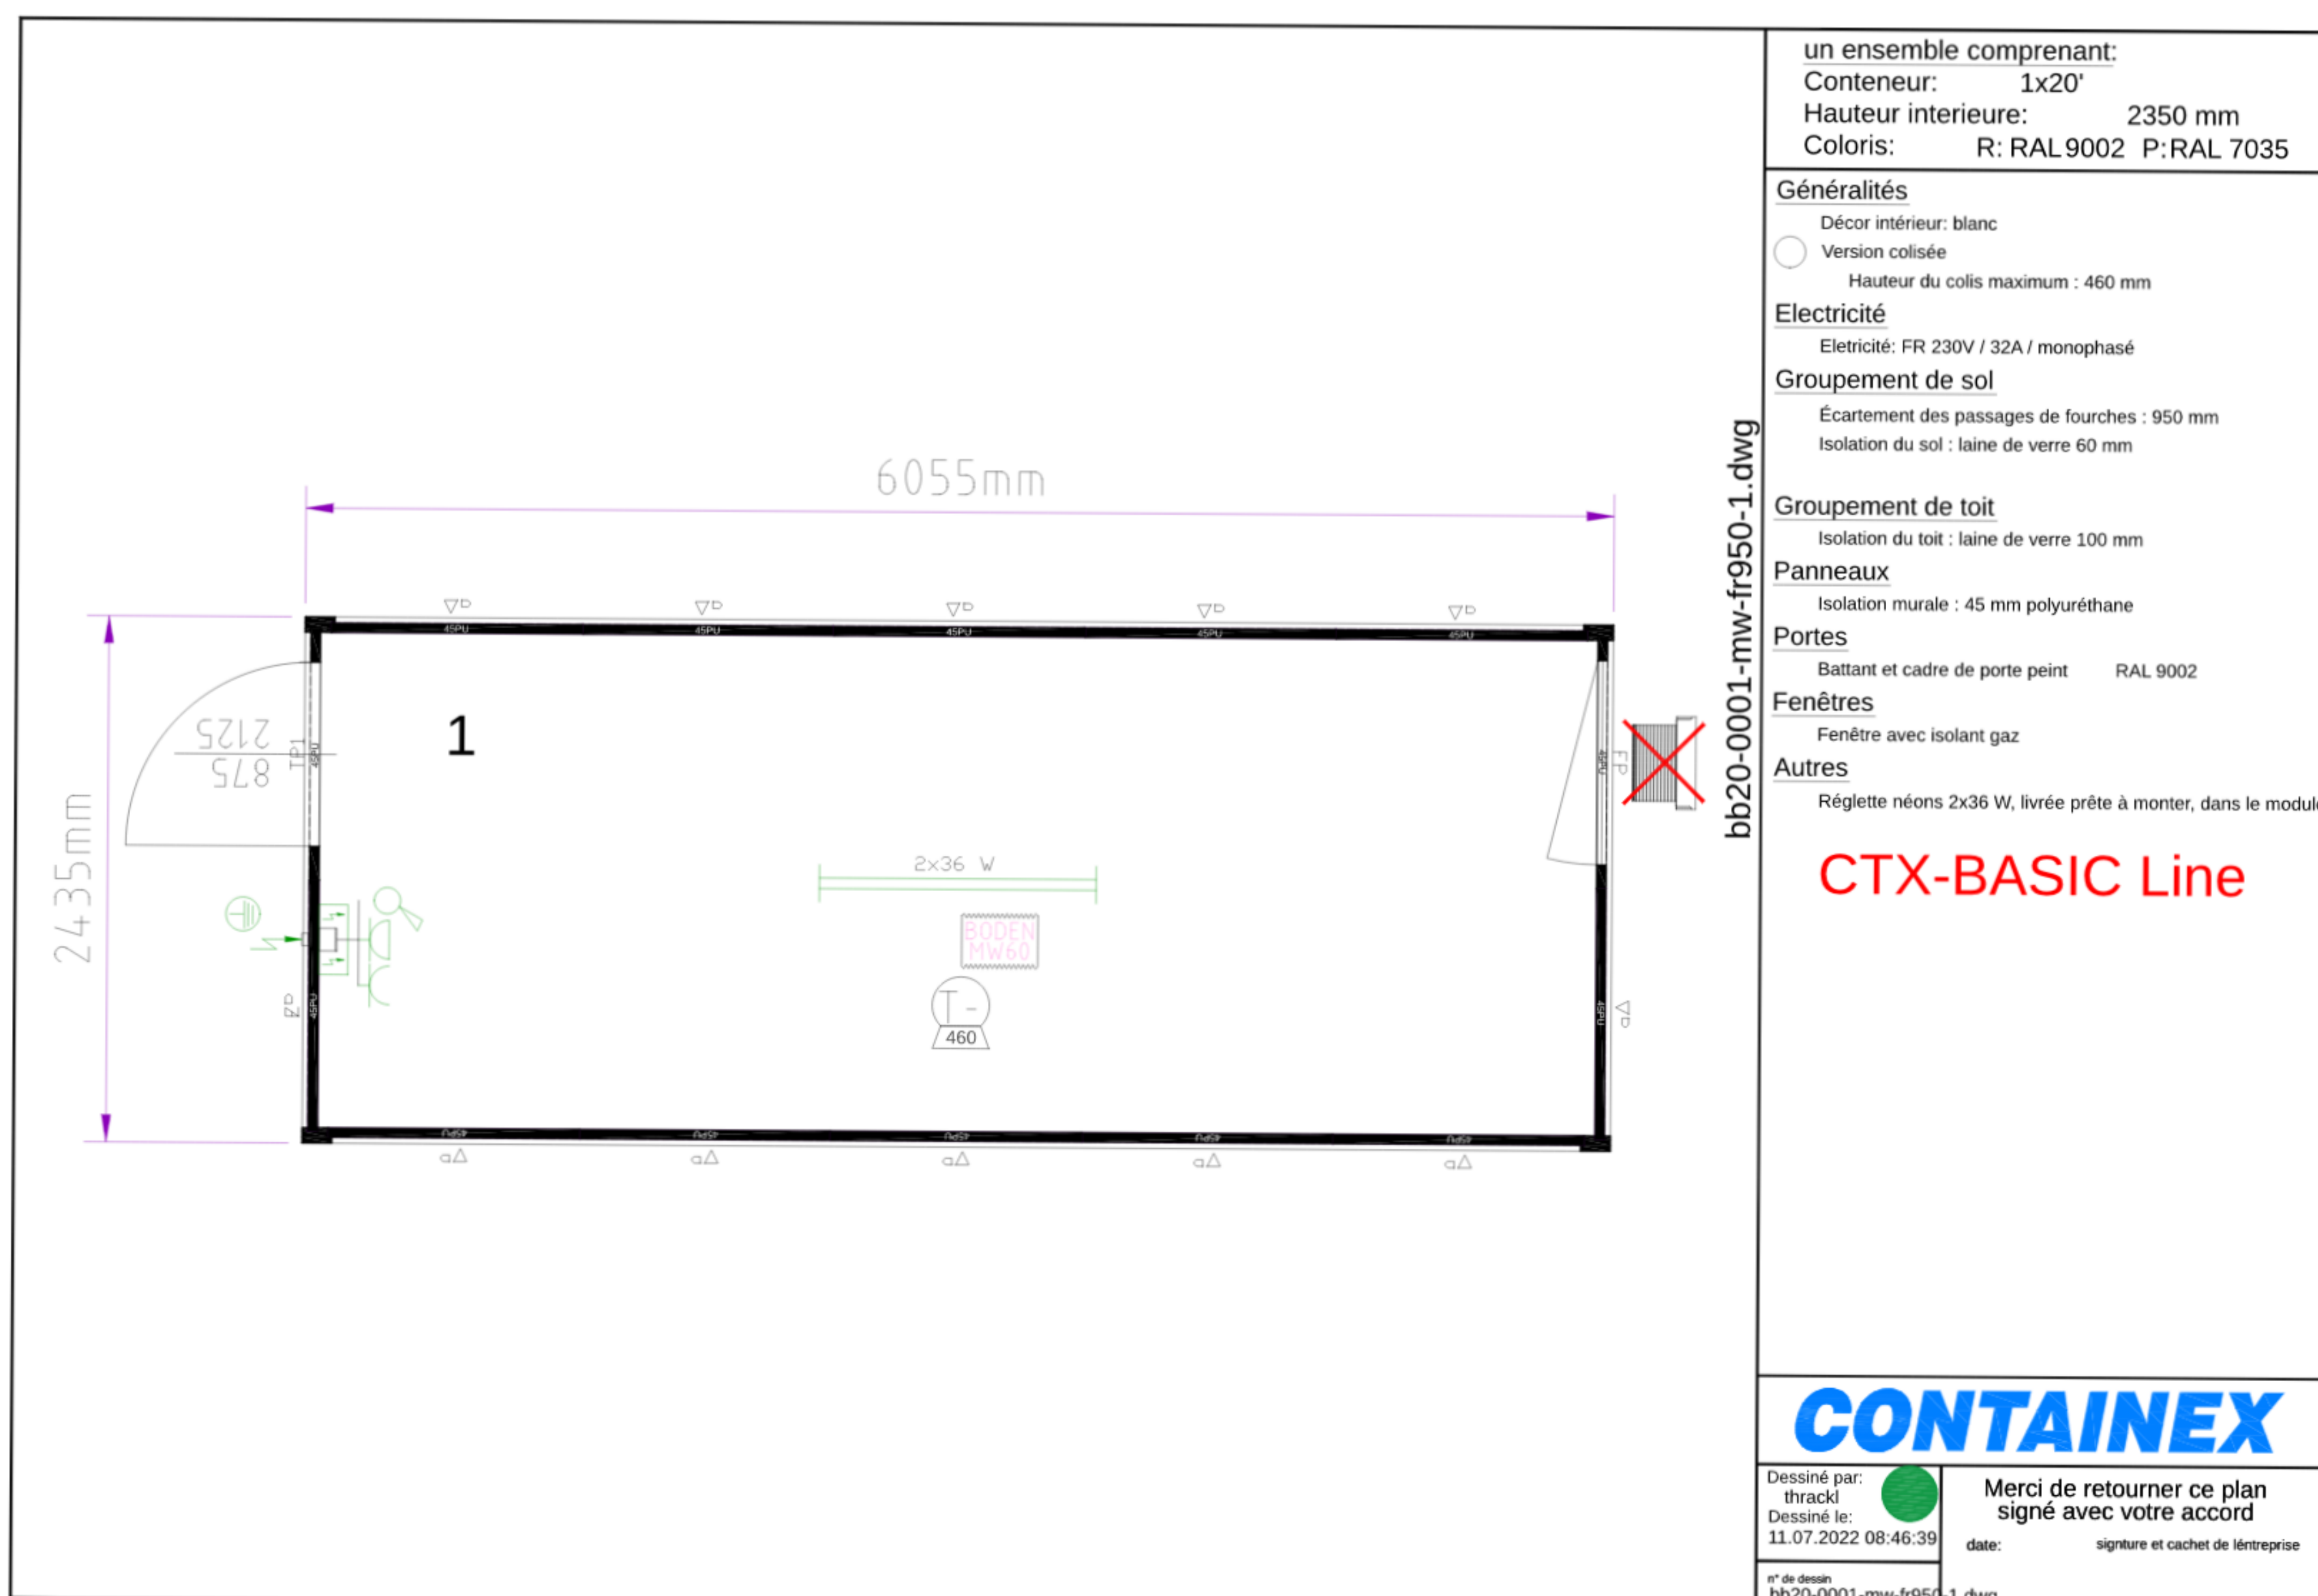

Équipement

- 1 PCE... Fenêtre de bureau oscillo-battante
  - Hauteur du parapet 870 au-dessus du plancher (FOK)
  - Vitrage isolant par gaz
- 1 PCE... Porte extérieure en acier
  - Dimension (largeur) : 875 mm
  - Largeur libre de passage : 811 mm
  - Hauteur libre de passage : 2065 mm
  - Charnières à droite
  - S'ouvrant vers l'extérieur
- 1 PCE... Panneau électrique CONTAINEX BASIC Line
  - Comprenant
  - 2 prises simples
  - 1 interrupteur
  - Interrupteur et prises montés dans la goulotte
  - Tableau de distribution 1 rangée monté en surface

Branchement par boîte de dérivation (230 V / 3 monophasé-triphasé / 32 A
Gaine avec câble dans le plafond (préparée)

Eclairage

- 1 PCE... Rampes néons doubles 2 x 36 W, non montées

Autres exécutions et indications selon notre descriptif technique, que nous pouvons vous envoyer sur demande.

En raison des événements actuels (notamment autour du virus COVID-19 et de la disponibilité des matières premières), les dates de livraison sont sans garantie et il peut y avoir des divergences dans les réalisations techniques ou les éléments de construction.

un ensemble comprenant:
Conteneur: 1x20'
Hauteur intérieure: 2350 mm
Coloris: R: RAL 9002 P: RAL 7035

Généralités

- Décor intérieur: blanc
- Version collisée
- Hauteur du colis maximum : 460 mm

Electricité

Electricité: FR 230V / 32A / monophasé

Groupement de sol

Ecartement des passages de fourches : 950 mm
Isolation du sol : laine de verre 60 mm

Groupe de toit

Isolation du toit : laine de verre 100 mm

Panneaux

Isolation murale : 45 mm polyuréthane

Portes

Battant et cadre de porte peint RAL 9002

Fenêtres

Fenêtre avec isolant gaz

Autres

Réglette néons 2x36 W, livrée prête à monter, dans le module

CTX-BASIC Line

CONTAINEX

Merci de retourner ce plan signé avec votre accord
date: signature et cachet de l'entreprise

n° de dessin: bb20-0001-mw-fr950-1.dwg